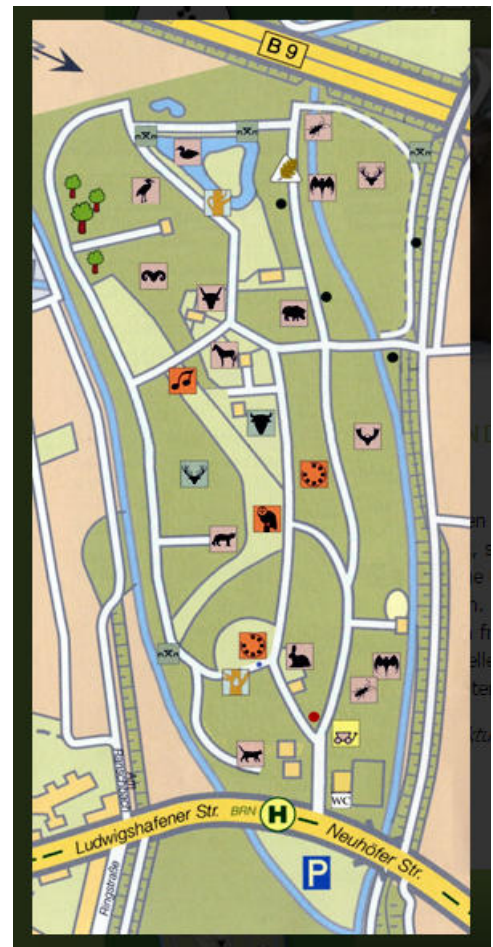

# Ausflugsziel

## Wildpark in Rheingönheim

Wann: 06. April 2016

Treffpunkt: 10:30 Casino HBF

Abfahrt: 10:59 Gleis 1

Mit:

Seit mehr als 50 Jahren ist der Wildpark in Ludwigshafen-Rheingönheim ein attraktives Ausflugsziel.

Der 30 Hektar große Wildpark lädt zu einem Spaziergang ein, auf dem uns freilaufende Muffelschafe, Dam- und Sikahirschen begegnen und viele europäische Wildtierarten sehen und bestaunen können.

\*Logos und Markennamen sowie eingetragene Warenzeichen sind rechtlich geschützt, und werden nur zur Verdeutlichung benutzt, da dorthin ein privater Gruppenausflug folgt.